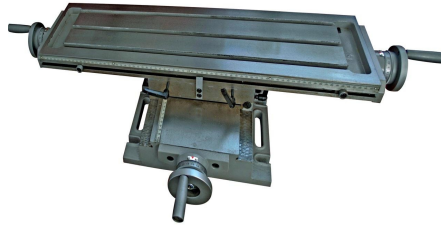

**FORTEX®**

**REFERENCIA**

440001352

**CÓDIGO EAN**

8423640192423

**ARTÍCULO**

Coordinate table FTX-5-MCP 425x240mm x: 225mm &amp; y: 150mm

**DESCRIPCIÓN**
**DATOS TÉCNICOS**

<b>Dimensiones</b>	425x240 mm.
<b>Recorrido longitudinal</b>	225 mm.
<b>Recorrido transversal</b>	150 mm.
<b>Fixation base</b>	275x335 mm.
<b>Peso Neto/Bruto</b>	44 kg.